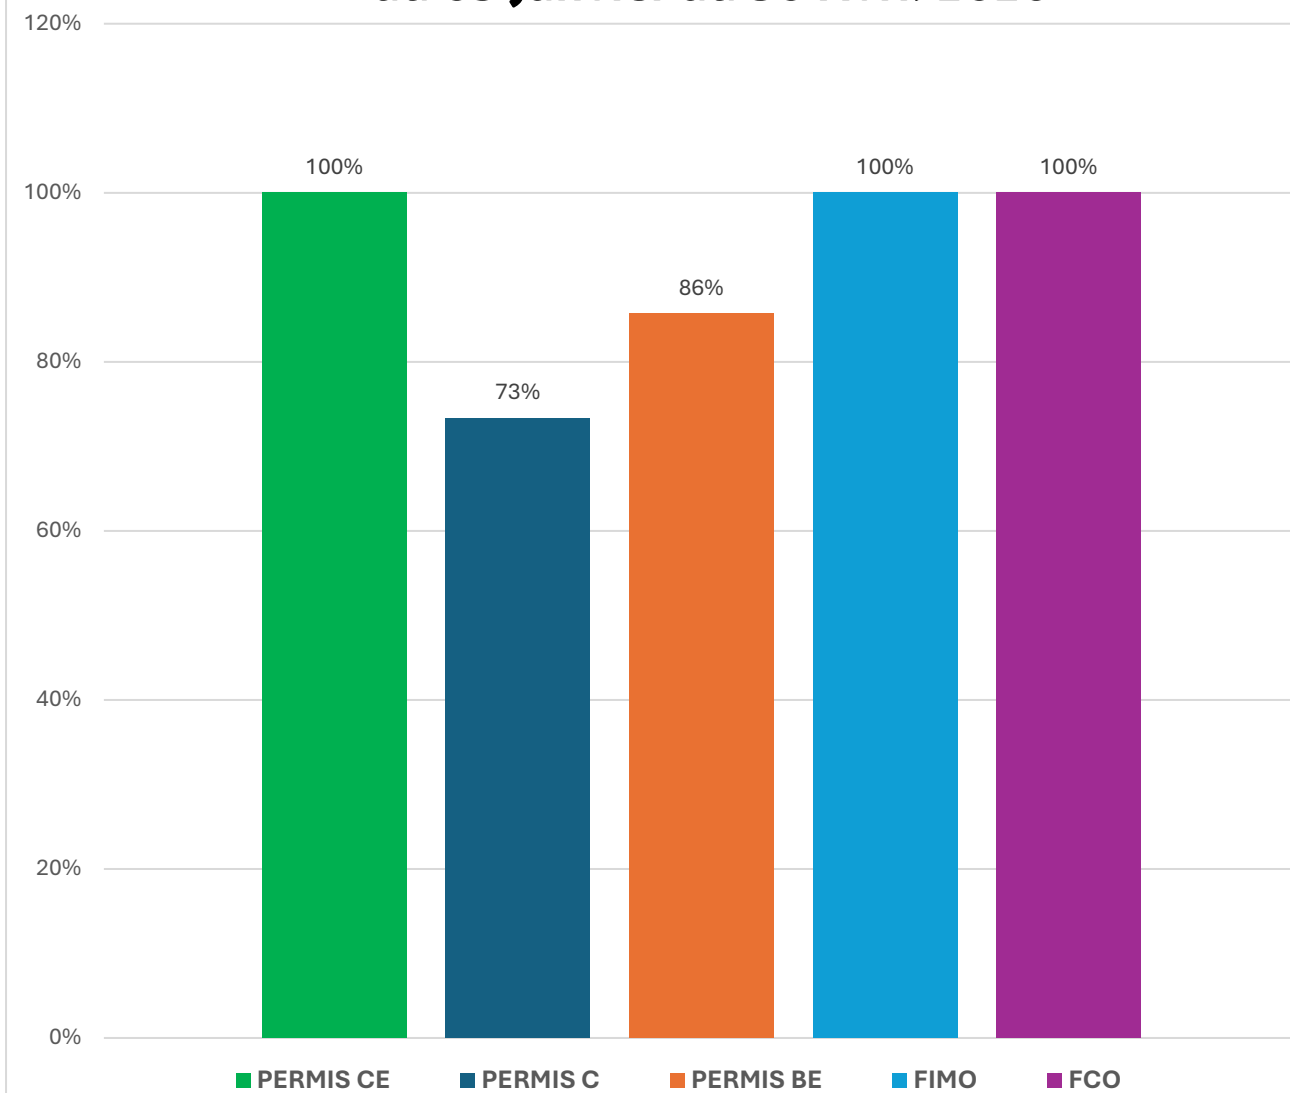

Taux de réussite du 05 Janvier au 30 Avril 2026

FORMATIONS	PERMIS CE	PERMIS C	PERMIS BE	FIMO	FCO
PASSAGE	4	15	14	6	8
REUSSITE	4	11	12	6	8
POURCENTAGE	100%	73%	86%	100%	100%